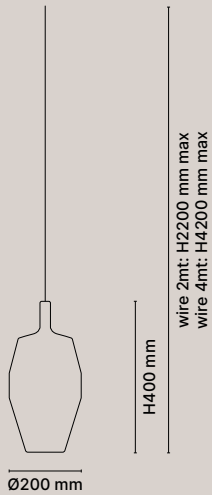

### Dettagli Details

1x 10W  
E27 LED  
Cavo / Wire RAL 7013  
IP20

### Cavo Wire

- 4 mt
- 2 mt
- 4 mt
- 2 mt
- 4 mt
- 2 mt